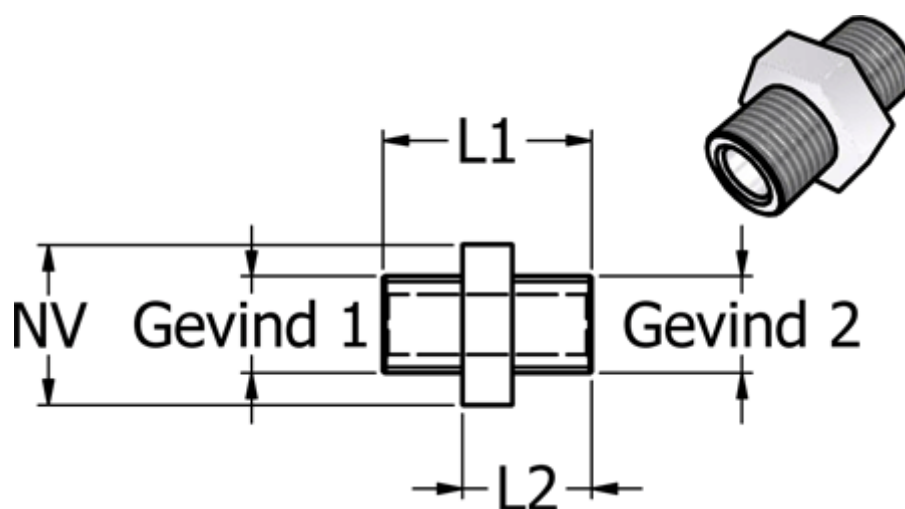

Varenummer: 586252302ES

Beskrivelse: Rustfast brystnippel 252.302-ES dobbelt, R 3/8" /R 3/8"
med udvendigt konisk gevind

Mål

Gevind 1 = R 3/8"

Gevind 2 = R 3/8"

L1 = 38

L2 = 22

NV = 22